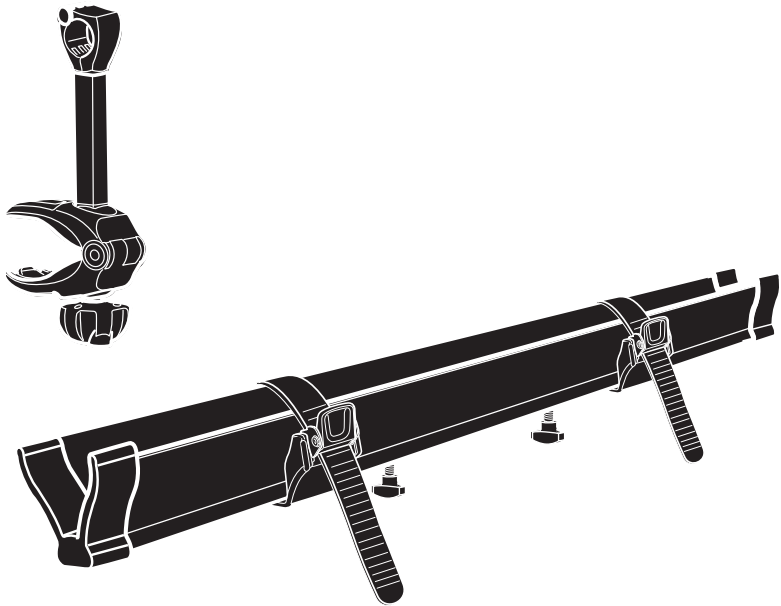

## Thule Sport G2 3<sup>rd</sup> Rail Kit

# > Instructions

2

3

**526000** Abschließbare Knebelmutter  
Locking Knob

**538000** Kabelschloss  
Locking wire