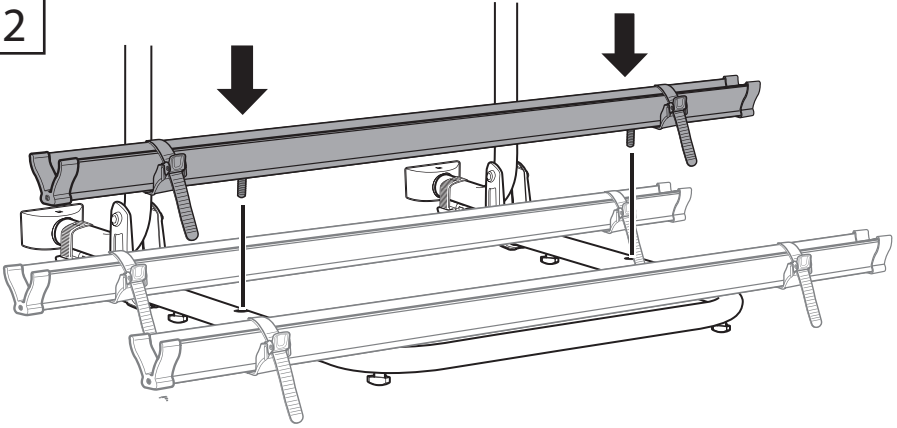

## Thule Sport G2 3<sup>rd</sup> Rail Kit

# > Instructions

2

3

**526000** Abschließbare Knebelmutter  
Locking Knob

**538000** Kabelschloss  
Locking wire