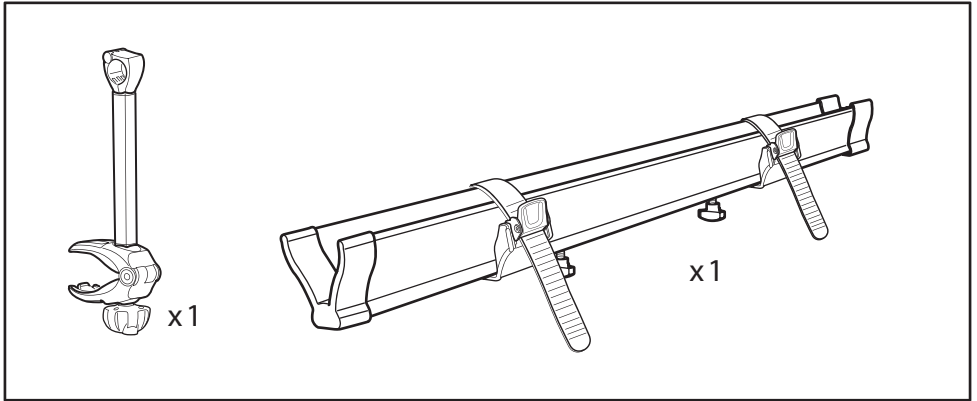

## Thule Sport G2 3<sup>rd</sup> Rail Kit

# > Instructions

2

3

**526000** Abschließbare Knebelmutter  
Locking Knob

**538000** Kabelschloss  
Locking wire